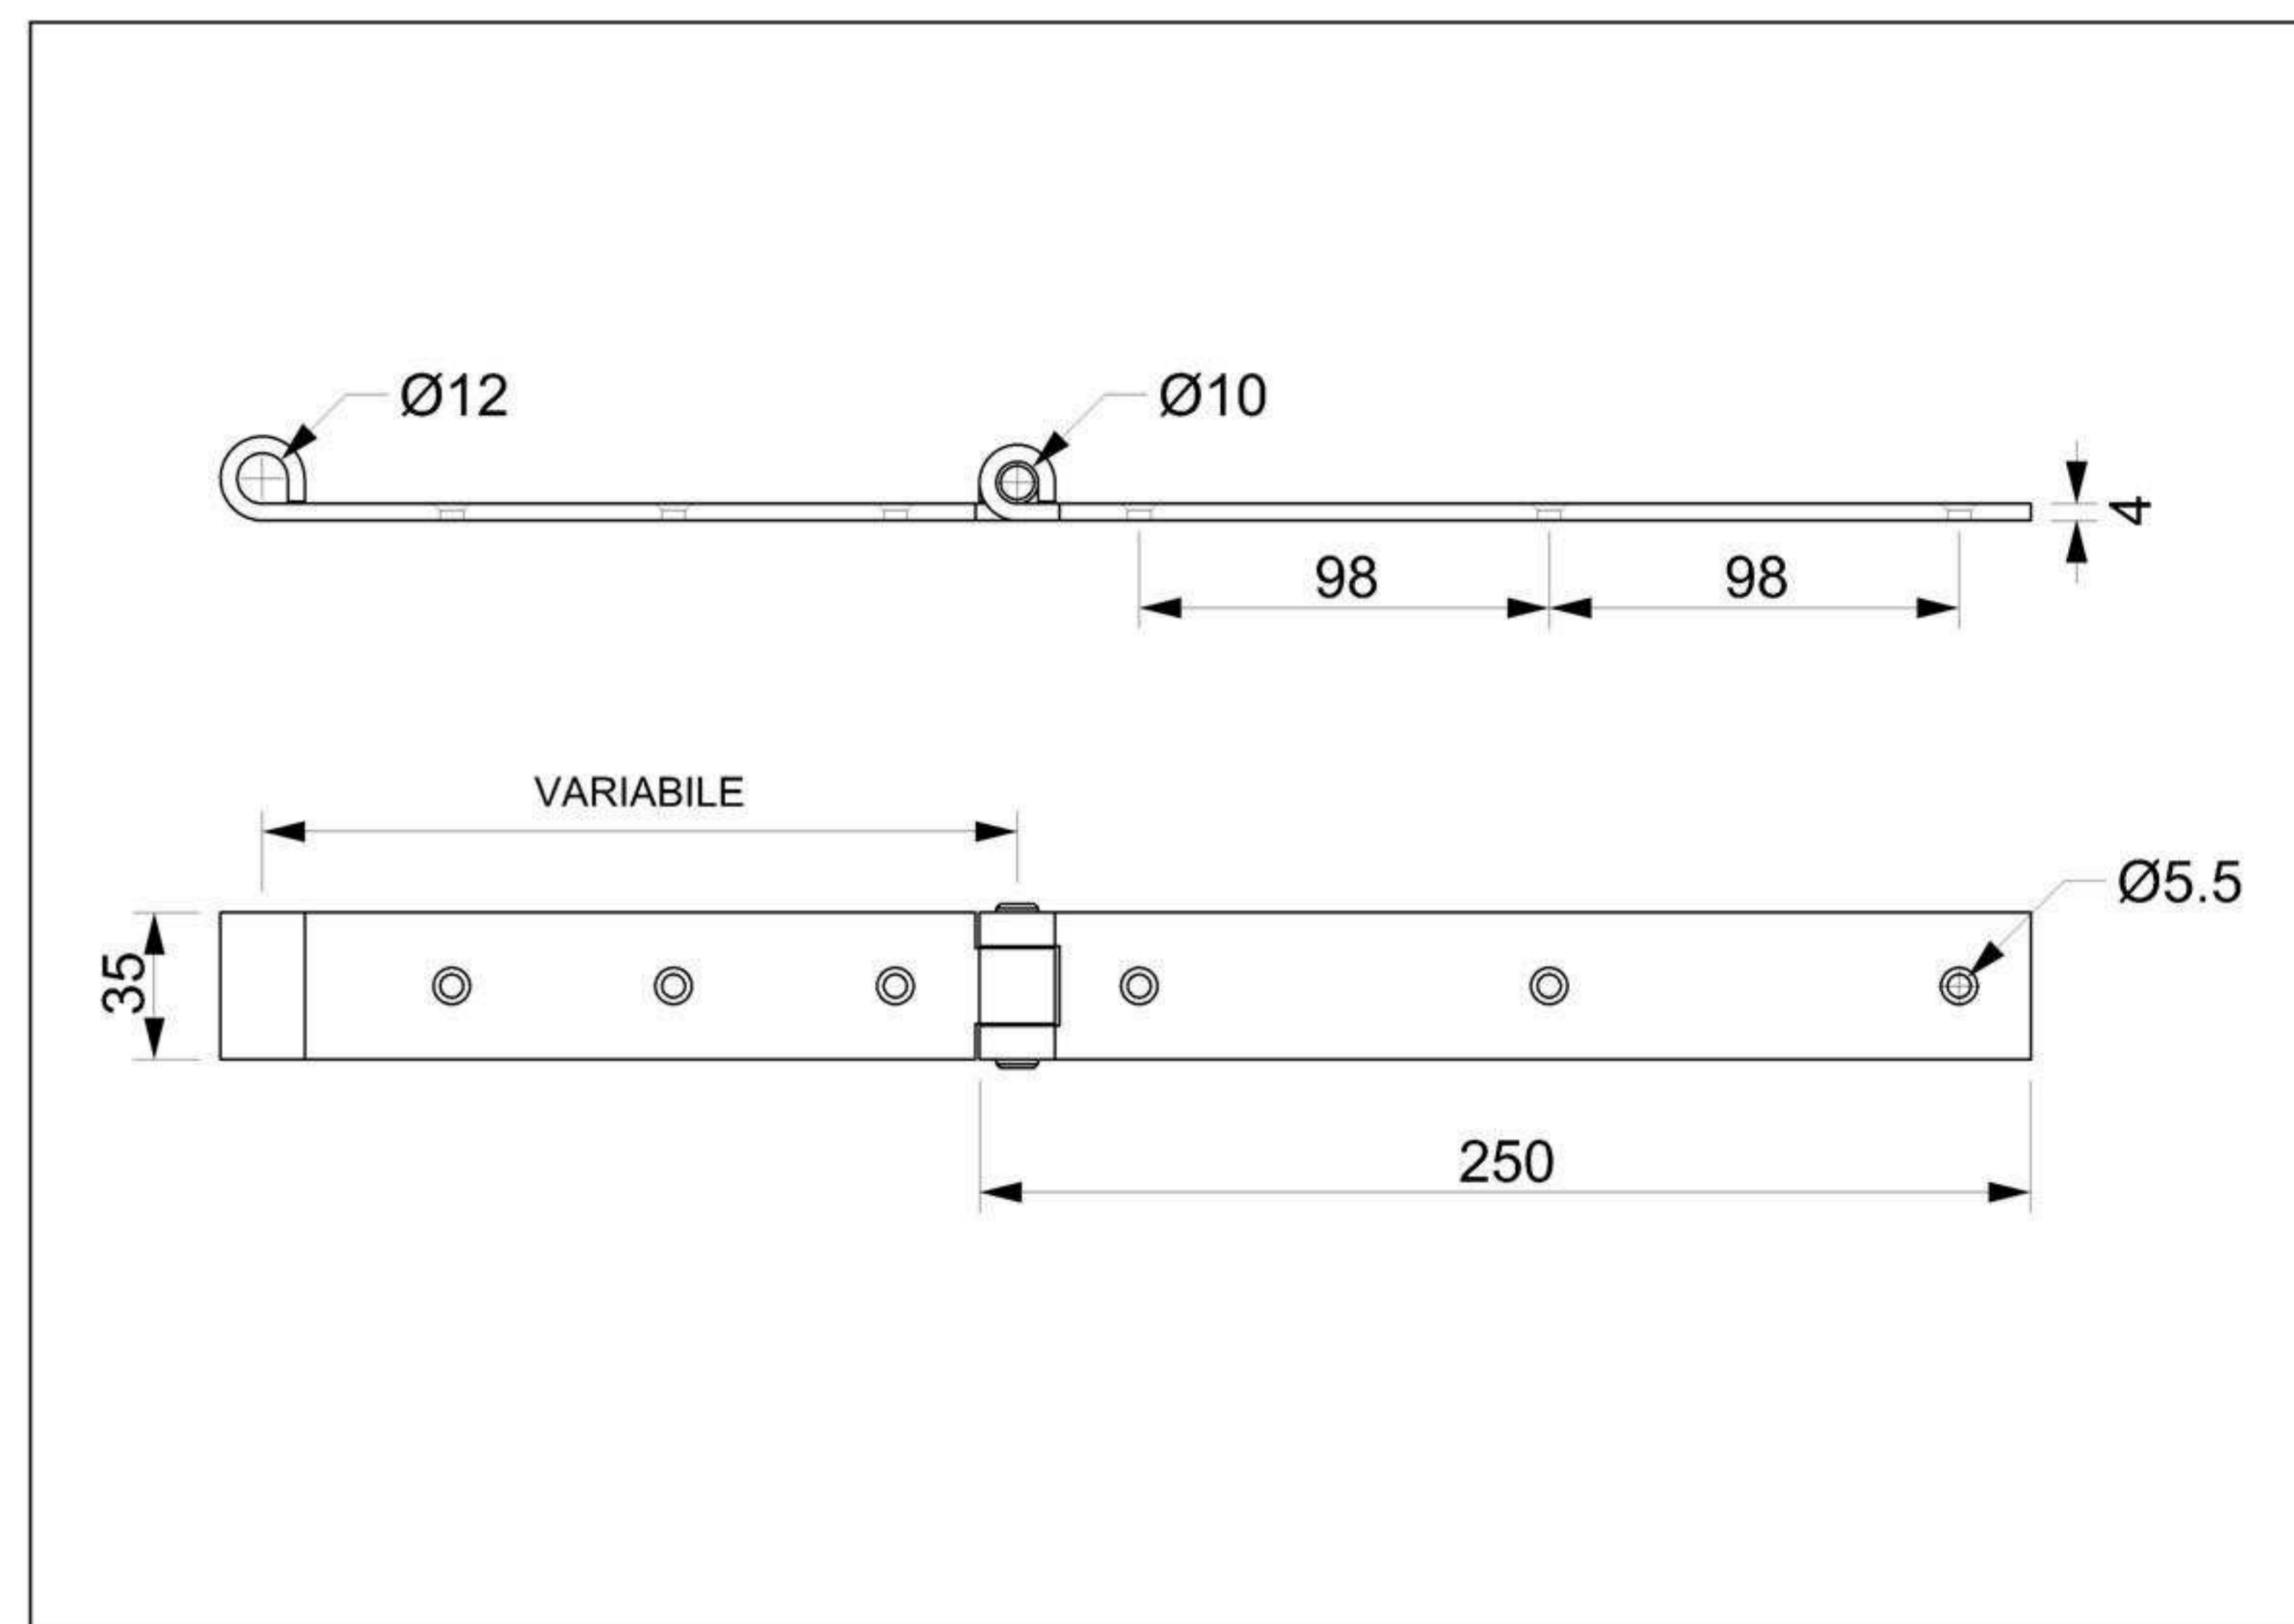

Art. 222-T01

Doppia bandella

Materiale: Ottone OT58
Finitura: Levigatura naturale

Art. 701-T01

Spagnoletta per 2 ante

Art. 401-T01

Fermapersiana ad avvitare per 1 anta

Art. 516-T00

Ancoraggio per doppia anta

Art. 301-T00

Cardine su piastra battuta H 15-35

Variante per lunghezza

Art. 222-T02

Variabile + mm. 350